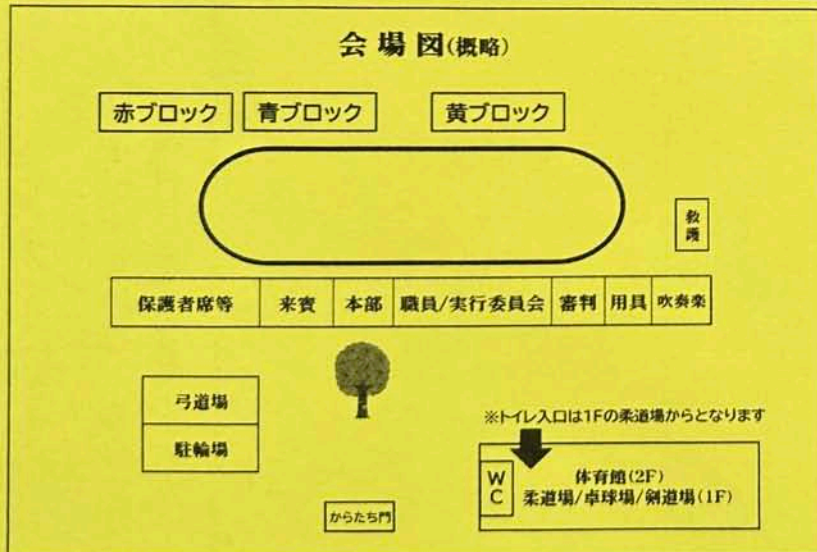

令和六年 九月八日(日) 午前八時二十五分開始

第六十七回 体育祭プログラム

福岡県立朝倉高等学校

●開会式

- ①開式通告
- ②開会宣言
- ③国旗・県旗・校旗掲揚
- ④優勝旗返還
- ⑤校長挨拶
- ⑥生徒会長挨拶
- ⑦生徒代表宣誓
- ⑧閉式通告

●閉会式

- ①開式通告
- ②成績発表並びに表彰
- ③校長講評
- ④実行委員長挨拶
- ⑤全体応援
- ⑥国旗・県旗・校旗降納
- ⑦閉会宣言

番号	演技	出場者	番号	演技	出場者
9	ムカデ競争	一年全員	10	部活動紹介 リレー	運動部
8	綱取り	三年男子			
7	創作ダンス	女子全員			
6	減数分裂	二年男子	11	ブロック 対抗応援	全員
5	綱取り	三年女子			
4	集団行動	男子全員			
3	背中渡り	二年女子	12	障害物競走	選抜
2	大玉送り	全員			
1	準備体操	全員			
			昼食		
注1) 閉門は 14時15分		13	ブロック 対抗リレー	選抜	
注2) 完全下校は 16時15分					
但し実行委員・リーダー等は 16時45分					

令和6年度 第67回 体育祭テーマ

★「多目的トイレ」を利用される方は事務室までお申し出ください。

校歌

一、
しらぬひの作詞 野田宇太郎
古処の峰 今日も高く
朝倉の思ひ 薫ねば
白金の梅の形 若きわか
そなたの裏に 共しに
聖なる朝倉高校

二、
丸山の丘はまどか
野はくは花は遙かに
朝倉はよ菜の花に
黄金の心つねに
そなたの輝きと望み
母校の幸ある朝倉高校

三、
いにしへの雅びの郷に
甘木川の水はあけ
朝倉のよき色づねに
朝倉の熱い力をつけ
そなたの熱い力をつけ
学校は愛する朝倉高校